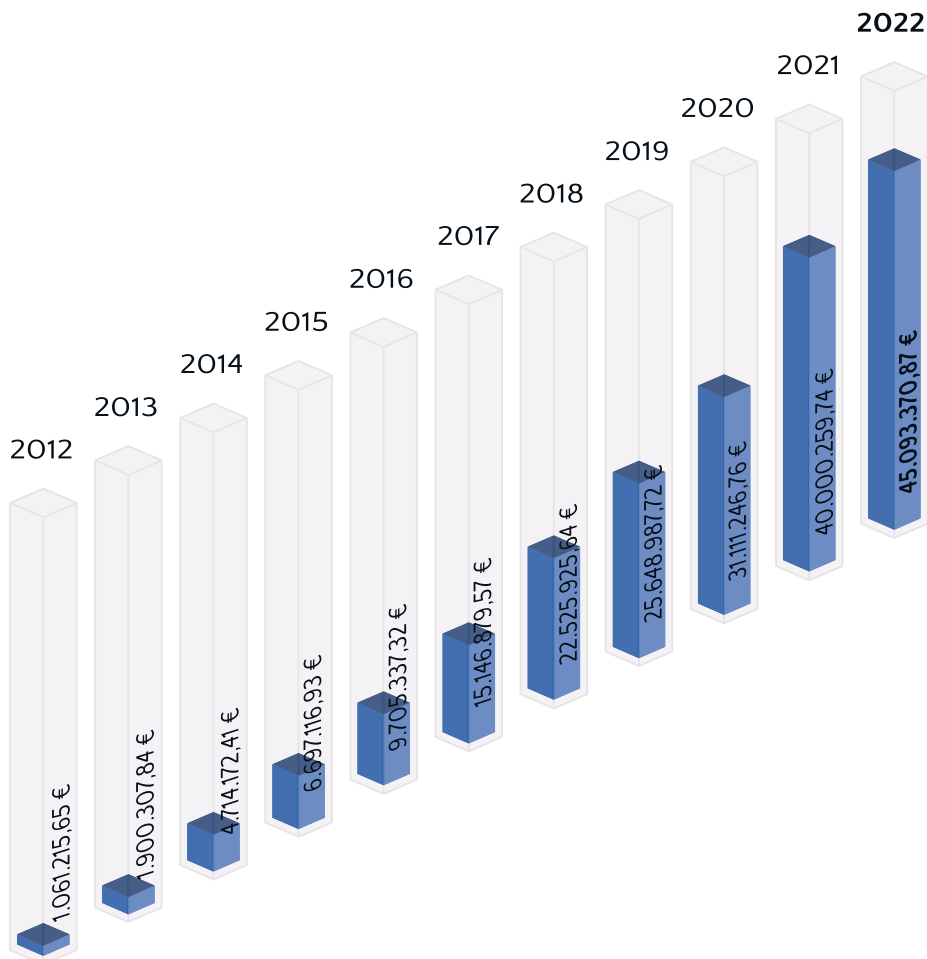

Crecimiento

- demostrable de colaboradores adheridos a nuestro Grupo de Empresas.

MAPA DE COLABORADORES

NUESTROS DATOS

AVANZANDO Y CRECIENDO

45M€
FACTURACIÓN

+78.800
VOLUMEN DE GESTIÓN
TOTAL DEL GRUPO

+355
PROFESIONALES
CUALIFICADOS